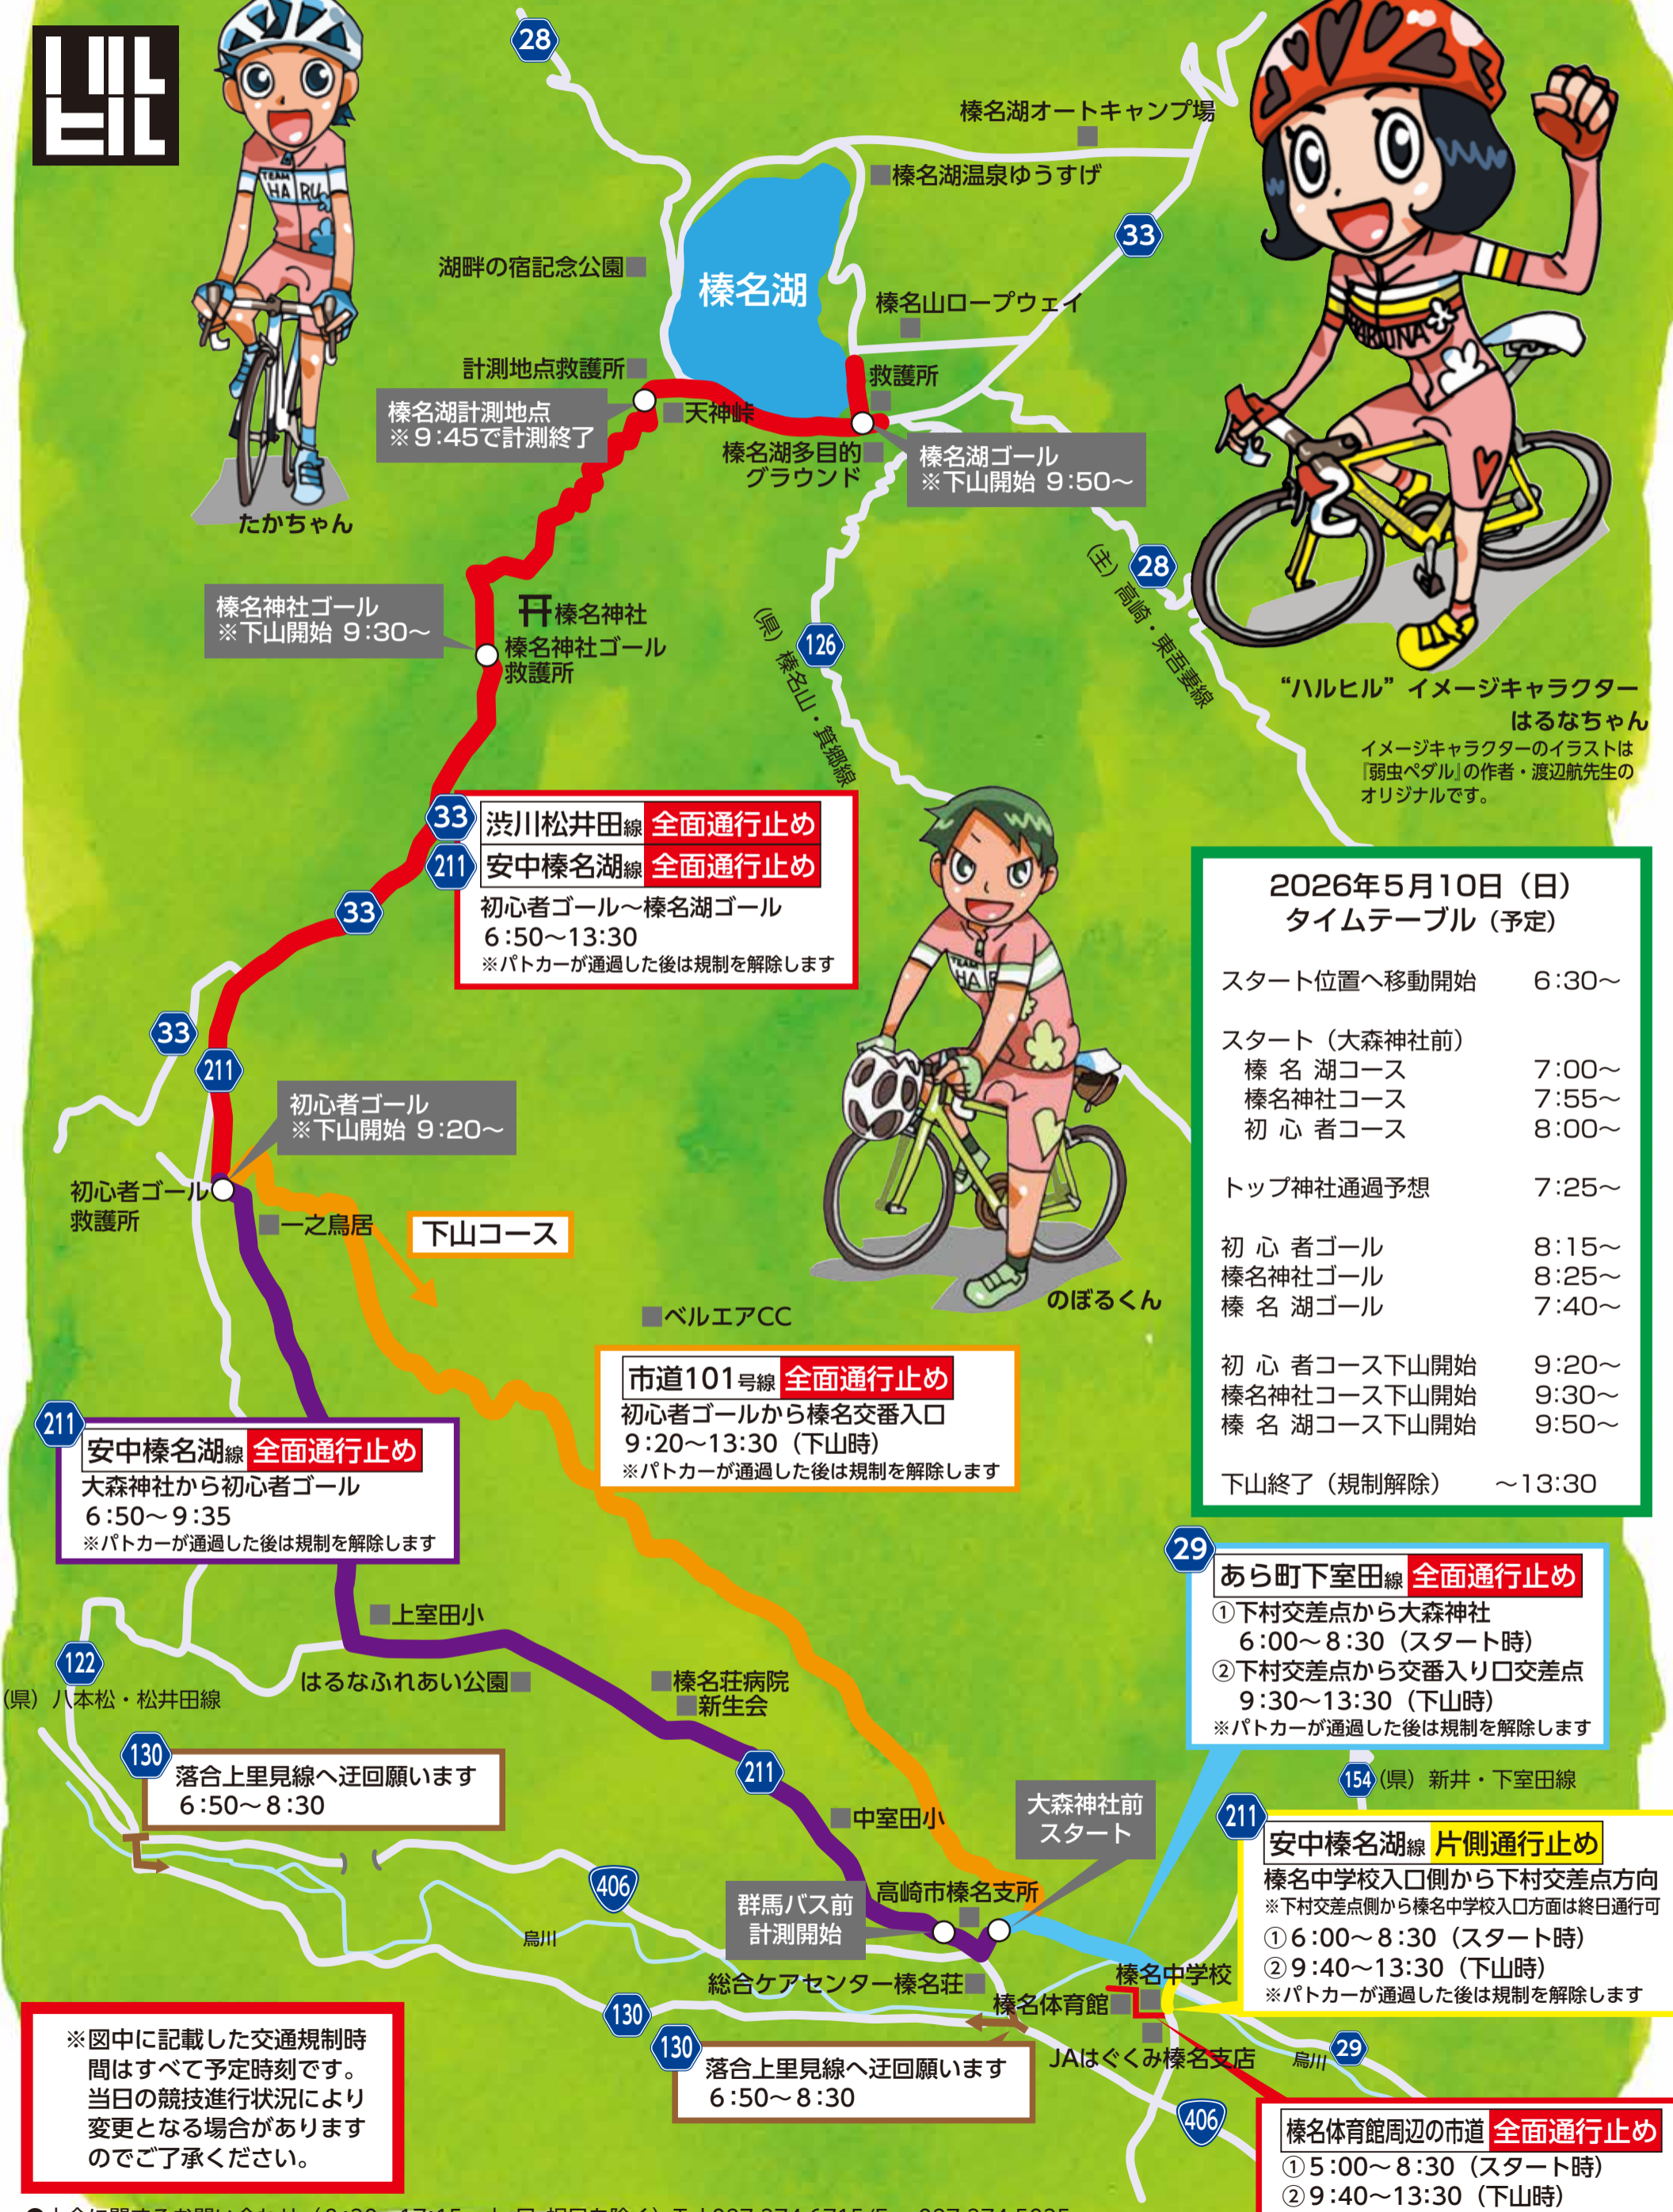

榛名山ヒルクライムin高崎 交通規制図

たかちゃん

“ハルヒル”イメージキャラクター
はるなちゃん

イメージキャラクターのイラストは「弱虫ペダル」の作者・渡辺航先生のオリジナルです。

のぼるくん

榛名湖計測地点
※9:45で計測終了

榛名湖ゴール
※下山開始 9:50~

榛名神社ゴール
※下山開始 9:30~

初心者ゴール
※下山開始 9:20~

初心者ゴール
救護所

安中榛名湖線 全面通行止め
大森神社から初心者ゴール
6:50~9:35
※パトカーが通過した後は規制を解除します

市道101号線 全面通行止め
初心者ゴールから榛名交番入口
9:20~13:30 (下山時)
※パトカーが通過した後は規制を解除します

2026年5月10日 (日)
タイムテーブル (予定)

スタート位置へ移動開始	6:30~
スタート (大森神社前)	
榛名湖コース	7:00~
榛名神社コース	7:55~
初心者コース	8:00~
トップ神社通過予想	7:25~
初心者ゴール	8:15~
榛名神社ゴール	8:25~
榛名湖ゴール	7:40~
初心者コース下山開始	9:20~
榛名神社コース下山開始	9:30~
榛名湖コース下山開始	9:50~
下山終了 (規制解除)	~13:30

29 あら町下室田線 全面通行止め
① 下村交差点から大森神社
6:00~8:30 (スタート時)
② 下村交差点から交番入り口交差点
9:30~13:30 (下山時)
※パトカーが通過した後は規制を解除します

211 安中榛名湖線 片側通行止め
榛名中学校入口側から下村交差点方向
※下村交差点側から榛名中学校入口方面は終日通行可
① 6:00~8:30 (スタート時)
② 9:40~13:30 (下山時)
※パトカーが通過した後は規制を解除します

榛名体育館周辺の市道 全面通行止め
① 5:00~8:30 (スタート時)
② 9:40~13:30 (下山時)

※図中に記載した交通規制時間はすべて予定時刻です。当日の競技進行状況により変更となる場合がありますのでご了承ください。